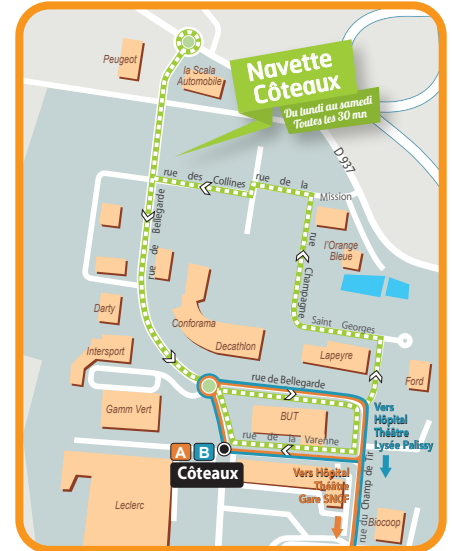

La Navette Côteaux

La nouvelle Navette Côteaux vous conduit au plus près de votre destination dans la zone des Côteaux :

- > **Au départ de l'arrêt Côteaux AB :**
il suffit d'indiquer au conducteur le point du circuit sur lequel vous souhaitez vous rendre.
- > **Pour rejoindre l'arrêt Côteaux AB :**
en appelant au **0.800.17.10.17** au plus tard 10 minutes avant l'heure d'arrivée prévue à l'arrêt Côteaux et en indiquant sur quel point du circuit vous souhaitez être pris en charge

Les horaires de départ de l'arrêt Côteaux vers la zone :

Du lundi au vendredi	7h58	8h28	8h58	9h28	9h58	10h28	10h58	11h28	11h58	12h28	12h58
	13h28	13h58	14h28	14h58	15h28	15h58	16h28	16h58	17h28	17h58	18h28
Le samedi	8h43	9h13	9h28	9h58	10h28	10h58	11h28	11h58	12h28	12h58	
	13h28	13h58	14h28	14h58	15h28	15h58	16h28	16h58	17h28	17h58	18h28

Les horaires d'arrivée à l'arrêt Côteaux depuis la zone :

Du lundi au vendredi	8h05	8h35	9h05	9h35	10h05	10h35	11h05	11h35	12h05	12h35	13h05	13h35
	14h05	14h35	15h05	15h35	16h05	16h35	17h05	17h35	18h05	18h35	19h15	19h45
Le samedi	8h50	9h20	9h50	10h20	10h50	11h20	11h50	12h20	12h50	13h20	13h50	
	14h20	14h50	15h20	15h50	16h20	16h50	17h20	17h50	18h20	18h50	19h15	19h45

La Navette Côteaux est en correspondance avec la ligne A à l'arrêt Côteaux.

Boutique BUSS - 20 Cours National

Lundi, mardi, jeudi, vendredi de 13h30 à 18h30
Mercredi de 10h00 à 18h30 sans interruption
Samedi de 10h00 à 12h00